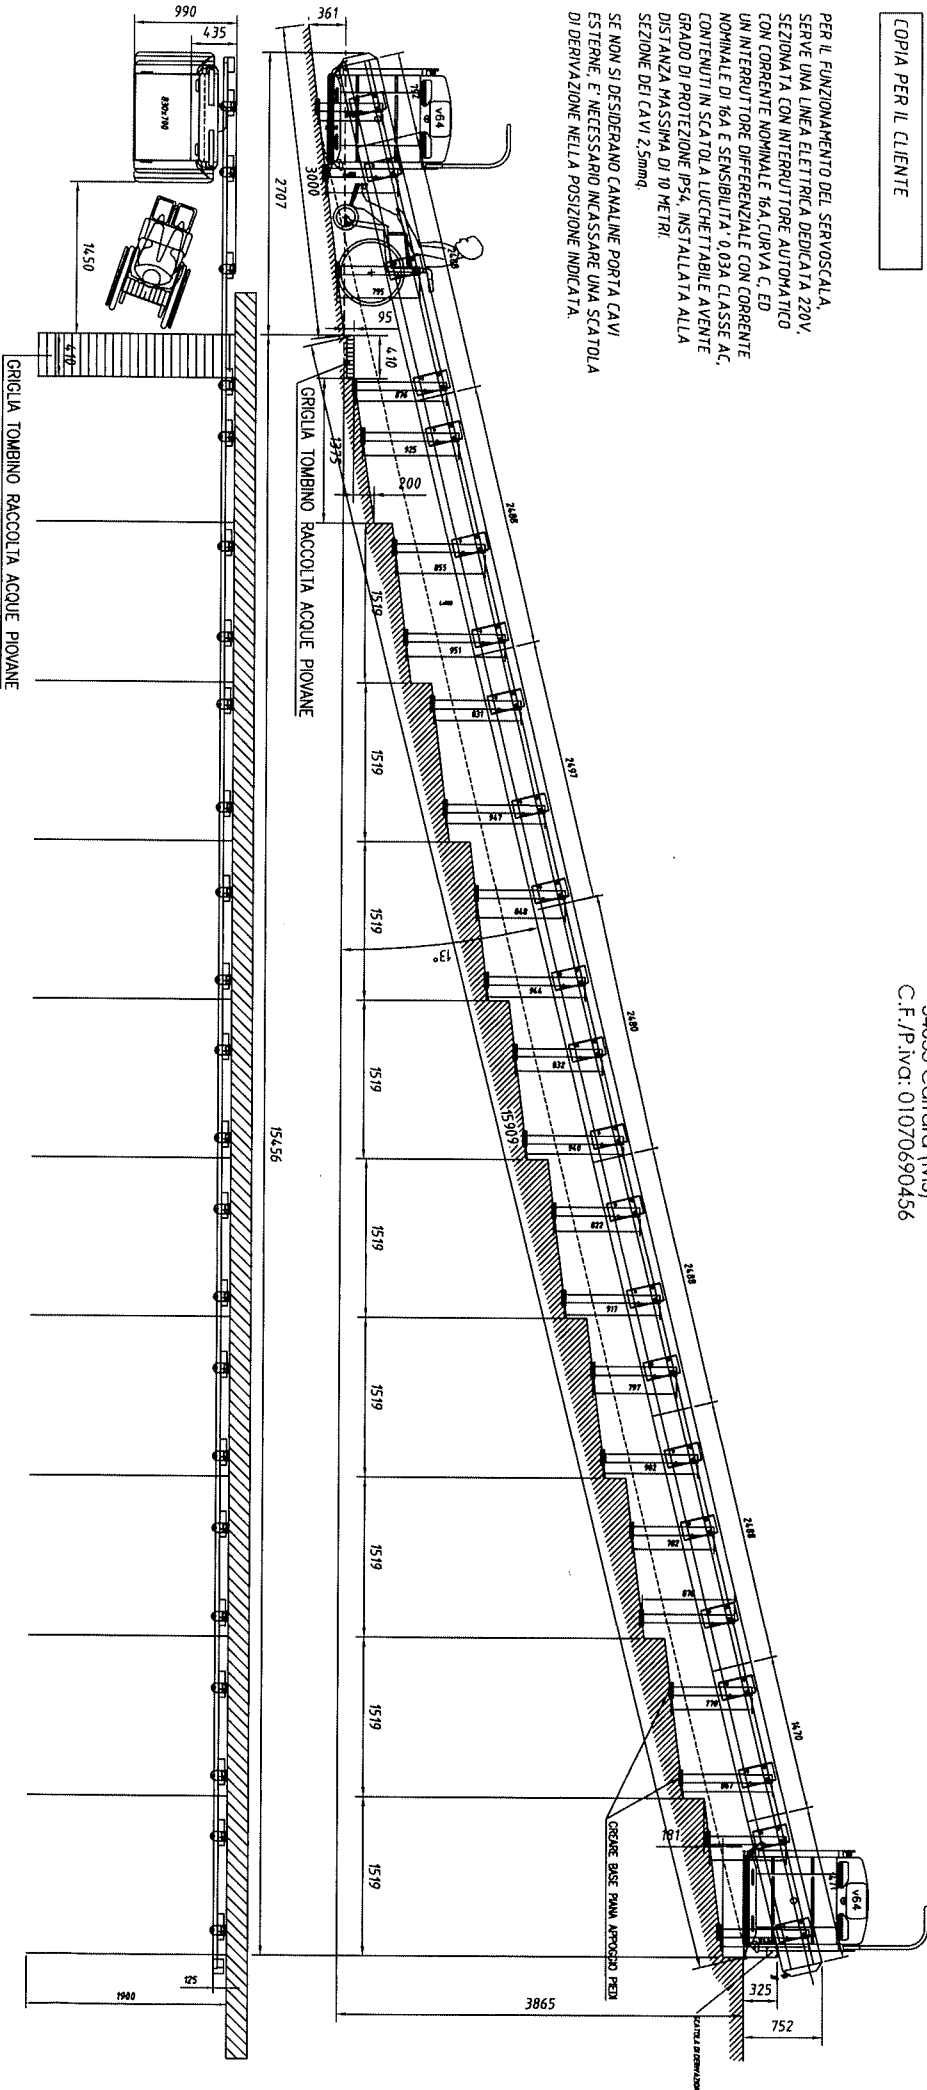

CLIENTE : BERTAZZONI ASCENSORI SRL CC : 12K502
OGGETTO : SERVOSCALA MOD. V64 ORDINE : 12K502
DESTINATARIO : BERTAZZONI ASCENSORI SRL
RIFERIMENTO : RIF. CIMITERO MARCOGNANO
ALTEZZA SOLAIO : 0
PULSANIERE IN DOTAZIONE : In Radio Frequenza

Note:

- Le quote indicate nel disegno possono subire variazioni di qualche centimetro a causa delle tolleranze di lavorazione e di montaggio.

COPIA PER IL CLIENTE

PER IL FUNZIONAMENTO DEL SERVOSCALA, SERVE UNA LINEA ELETTRICA DEDICATA 220V, SEZIONATA CON INTERRUITTORE AUTOMATICO CON CORRENTE NOMINALE 16A, CURVA C, ED UN INTERRUITTORE DIFFERENZIALE CON CORRENTE NOMINALE DI 16A E SENSIBILITÀ 0.03A. AC, CONTENUTI IN SCATOLA LUCCHETTABILE LAVENTE GRADO DI PROTEZIONE IP54, INSTALLATA ALLA DISTANZA MASSIMA DI 10 METRI. SEZIONE DEI CAVI 2.5mmq.

SE NON SI DESIDERANO CANALINE PORTA CAVI ESTERNE, È NECESSARIO INCASSARE UNA SCATOLA DI DERIVAZIONE NELLA POSIZIONE INDICATA.

FIRMA
PER ACCETTAZIONE

BERTAZZONI SERVIZI S.r.l.
Via Frossina, 65
54033 Carrara (MS)
C.F./P.Iva: 01070690456