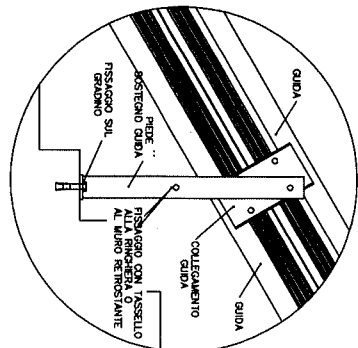

DATA DI EMISSIONE

FIRMA